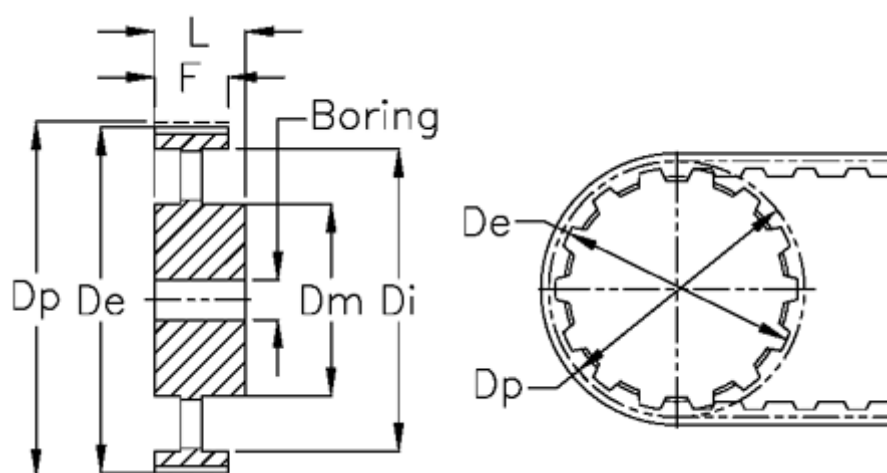

Varenummer: 604145072040  
Beskrivelse: Tandremskive med nav  
HTD 72 14M 40

## Mål

Boring = 28	Tandantal = 72
Bredde = 40	Type = 14M
De = 318.06	Vægt = 16.9
Di = 278	
Dm = 135	
Dp = 320.86	
F = 54	
L = 69	